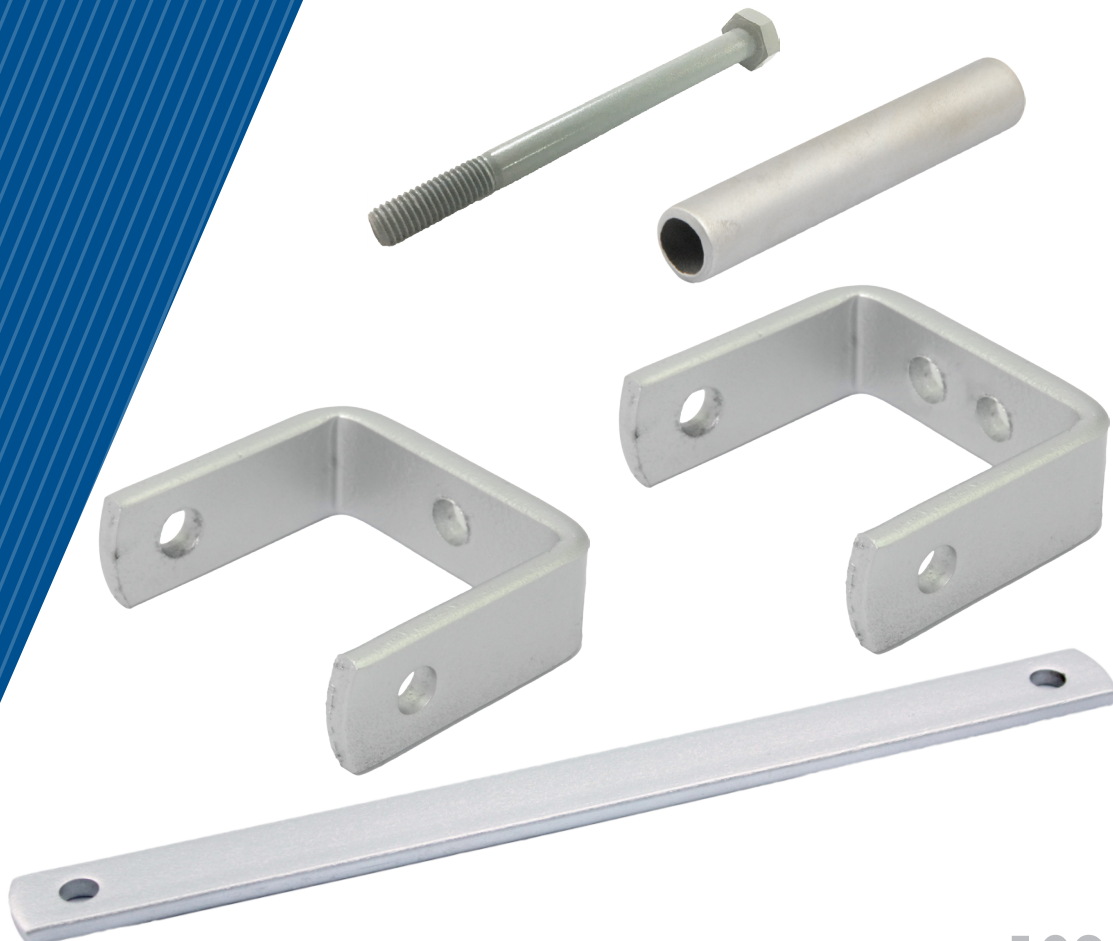

ABRAÇADEIRAS

www.rivertec.com.br

ABRAÇADEIRAS

AB 206	2 1/2"X60MM
AB 207	2 1/2"X70MM
AB 208	2 1/2"X80MM
AB 209	2 1/2"X90MM
AB 210	2 1/2"X100MM
AB 211	2 1/2"X110MM
AB 212	2 1/2"X120MM
AB 213	2 1/2"X130MM
AB 214	2 1/2"X140MM
AB 215	2 1/2"X150MM
AB 216	2 1/2"X160MM
AB 217	2 1/2"X170MM
AB 218	2 1/2"X180MM

AB 306	3"X60MM
AB 307	3"X70MM
AB 308	3"X80MM
AB 309	3"X90MM
AB 310	3"X100MM
AB 311	3"X110MM
AB 312	3"X120MM
AB 313	3"X130MM
AB 314	3"X140MM
AB 315	3"X150MM
AB 316	3"X160MM
AB 317	3"X170MM
AB 318	3"X180MM